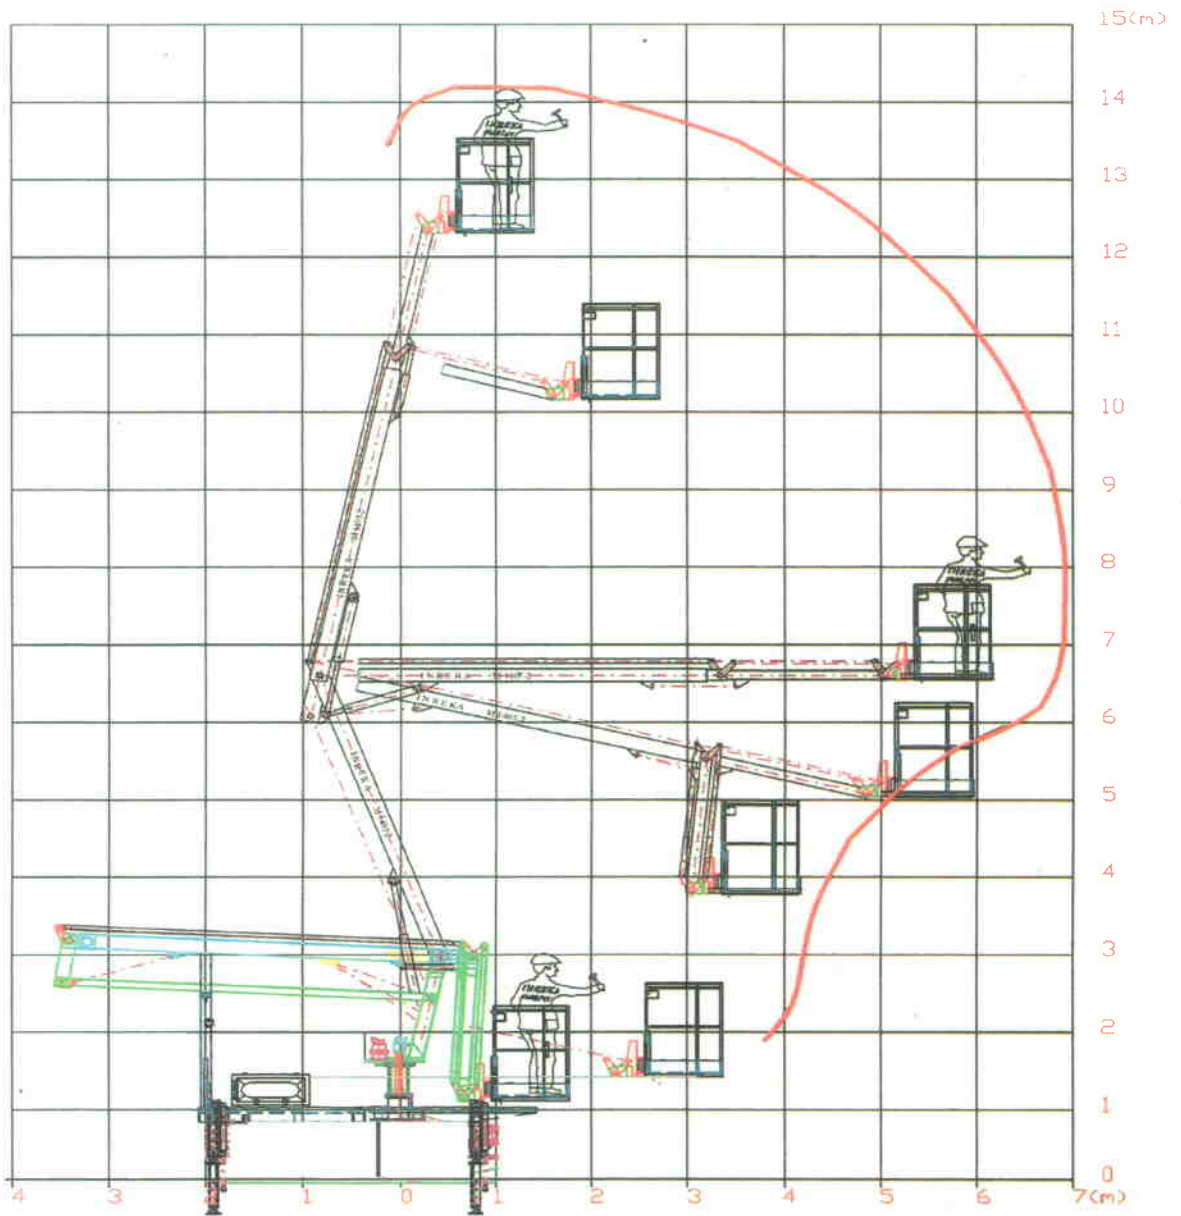

INREKA IP14 - 3

Pracovní diagram IP14 - 3

PŮJČOVNA
SOVA

Tel : 602 100 918
pujcovna@vyskovepracesova.cz

Počítejte se zapackováním od stěny ke středu točnice 2m.
Svah max 7°.